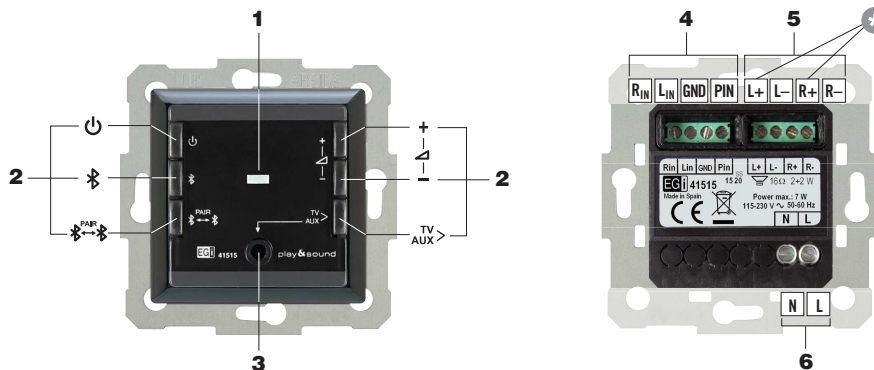

ELEMENTOS

ELEMENTS

- 1 Led indicador de estado entre las entradas (Azul: bluetooth®, Verde: TV. Amarillo: AUX y Rojo: avisos PIN).  
Led status indicator for the different inputs (Blue for bluetooth®, Green for TV. Yellow for AUX and Red for priority calls).
- 2 Teclas de acceso directo a opciones. Hotkeys to options.
- 3 Entrada AUX mediante hembra Jack de 3.5 mm. estéreo.  
AUX input via 3.5 mm stereo jack socket.

- 4 Entradas de audio para TV estéreo y entrada de audio mono para prioridad de avisos PIN.  
Stereo audio input terminal strip for TV and mono audio input for priority PIN calls.
- 5 Salida para altavoces o etapas de potencia. Audio output for speakers, amplifiers or connected together.
- 6 Alimentación 115/230 V-.  
Main power input: 115/230 V-.