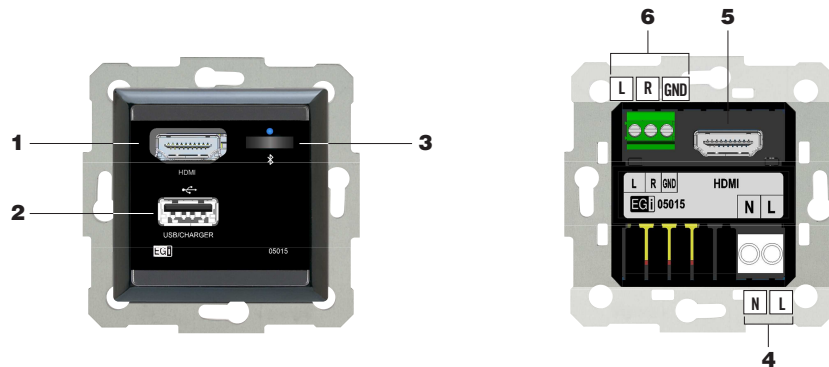

## Receptor bluetooth® con cargador USB e interfaz HDMI Bluetooth® receiver with USB charger and HDMI interface

- Salida de audio bluetooth® con nivel de línea, para conexión a TV o amplificador externo.
- Interfaz HDMI hembra-hembra para conexión de dispositivos de usuario a una TV de la instalación con definición Full HD.
- Conector USB para carga rápida.
- Receptor bluetooth® v4 con perfil A2DP-SINK estéreo, con memoria de hasta 8 dispositivos emparejados.
- Led de encendido/apagado Bluetooth®.
- Pulsador para vinculación de nuevos dispositivos.
- Detección automática de dispositivo (Android, Apple u otros) para optimizar corriente de carga.
- Alimentación directa de red 115 a 230 V~.
- Acabado: negro (05015); blanco (05024).
- Bluetooth® line level audio output, suitable for connecting to a TV set or an external amplifier.
- Female-female HDMI interface for connecting a user's device to a TV set at Full HD definition.
- Fast charge USB output.
- Bluetooth® v4 receiver with A2DP-SINK profile, stereo output and memory for 8 paired devices.
- Bluetooth® status indication LED.
- Button for pairing new devices.
- Automatic device detection (Android, Apple or others) for charge current optimization.
- Powered from mains 115 to 230 V~.
- Colour: black (05015); white (05024).

Bluetooth®

**FULL  
HD  
HDMI®**  
**USB - CHARGER**  
STEREO

ELEMENTOS

ELEMENTS

- 1** Conector HDMI.  
HDMI connector.
- 2** Conector USB para carga.  
Fast charge USB connector.

- 3** Pulsador de emparejamiento Bluetooth®/Led de estado Bluetooth®.  
Bluetooth® pairing button/Bluetooth® status LED.
- 4** Conexión 115/230 V~.  
Mains 115/230 V~.