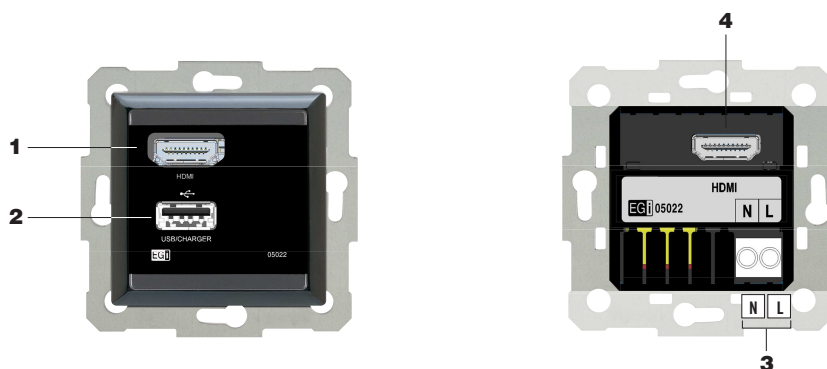

05022 • 05023

Cargador USB e interfaz HDMI
USB charger and HDMI interface

- Interfaz HDMI hembra-hembra para conexión de dispositivos de usuario a una TV de la instalación con definición Full HD.
- Conector USB para carga rápida.
- Detección automática de dispositivo (Android, Apple u otros) para optimizar corriente de carga.
- Alimentación directa de red 115 a 230 V~.
- Color: negro (05022); blanco (05023).
- Female-female HDMI interface for connecting a user's device to a TV set at Full HD definition.
- Fast charge USB output.
- Automatic device detection (Android, Apple or others) for charge current optimization.
- Powered from mains 115 to 230 V~.
- Colour: black (05022); white (05023).

FULL
HD
HDMI
USB - CHARGER

ELEMENTOS

ELEMENTS

- 1 Conector HDMI.
HDMI connector.
- 2 Conector USB para carga.
Fast charge USB connector.

- 3 Conexión 115/230 V~.
Mains 115/230 V~.
- 4 Salida HDMI.
HDMI output.

DATOS TÉCNICOS

TECHNICAL DATA

Datos técnicos Technical data

Alimentación	Power supply
Consumo stand-by	Stand-by consumption
Corriente carga USB	USB charging current
Alojamiento	Housing
Dimensiones (mm)	Dimensions (mm)