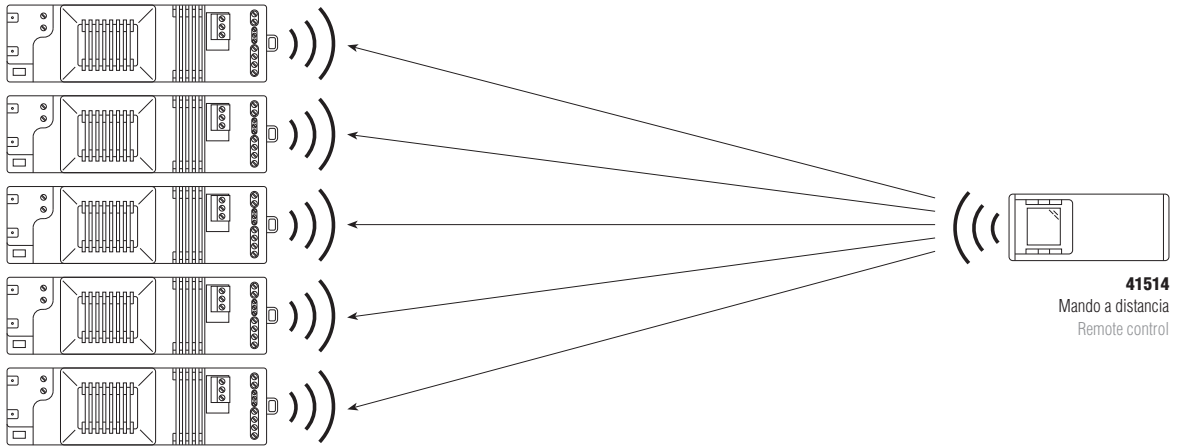

DATOS TÉCNICOS

TECHNICAL DATA

Datos técnicos Technical data

Alimentación	Power supply
Banda RF	RF band
Visualizador	Display
Peso (Kg.)	Weight (Kg.)
Dimensiones (mm)	Dimensions (mm)

41514

3 pilas AAA de 1.5 V • 3 1.5 V AAA batteries
2.4 GHz; Zigbee RF
LCD gráfico • LCD
0.122
52 x 125 x 19

41514

Mando a distancia multiroom
Multiroom remote control

LÍMITES DE VINCULACIÓN MULTIROOM

MULTIROOM LINK-UP LIMITS

MÁXIMA VINCULACIÓN MULTIROOM DE MÓDULOS MÁSTER 41517, A TRAVÉS DE UN SOLO MANDO A DISTANCIA 41514
MAXIMUM MULTIROOM LINK-UP OF 41517 MASTER MODULES, THROUGH ONE 41514 REMOTE CONTROL

41517
Módulo máster con vinculación RF Zigbee.
Master module with Zigbee RF link-up.

41514
Mando a distancia
Remote control

MÁXIMA VINCULACIÓN MULTIROOM DE MANDO A DISTANCIA 41514, A TRAVÉS DE UN SOLO MÓDULO MÁSTER 41517
MAXIMUM MULTIROOM LINK-UP OF 41514 REMOTE CONTROLS, THROUGH ONE 41517 MASTER MODULE

41514
Máximo hasta 15 mandos a distancia.
15 remote controls maximum.