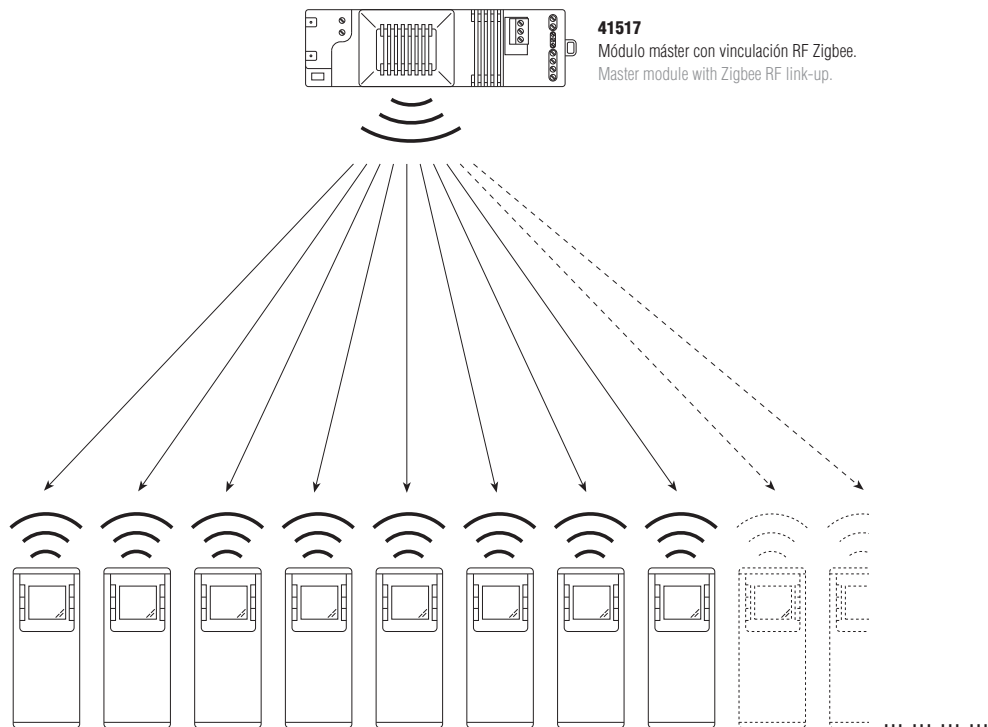

DATOS TÉCNICOS

TECHNICAL DATA

Datos técnicos Technical data

Alimentación	Power supply
Banda RF	RF band
Visualizador	Display
Peso (Kg.)	Weight (Kg.)
Dimensiones (mm)	Dimensions (mm)

41514

3 pilas AAA de 1.5 V • 3 1.5 V AAA batteries
2.4 GHz; Zigbee RF
LCD gráfico • LCD
0.122
52 x 125 x 19

41514

Mando a distancia multiroom
Multiroom remote control

LÍMITES DE VINCULACIÓN MULTIROOM

MULTIROOM LINK-UP LIMITS

MÁXIMA VINCULACIÓN MULTIROOM DE MÓDULOS MÁSTER 41517, A TRAVÉS DE UN SOLO MANDO A DISTANCIA 41514
MAXIMUM MULTIROOM LINK-UP OF 41517 MASTER MODULES, THROUGH ONE 41514 REMOTE CONTROL

41517
Módulo máster con vinculación RF Zigbee.
Master module with Zigbee RF link-up.

41514
Mando a distancia
Remote control

MÁXIMA VINCULACIÓN MULTIROOM DE MANDO A DISTANCIA 41514, A TRAVÉS DE UN SOLO MÓDULO MÁSTER 41517
MAXIMUM MULTIROOM LINK-UP OF 41514 REMOTE CONTROLS, THROUGH ONE 41517 MASTER MODULE